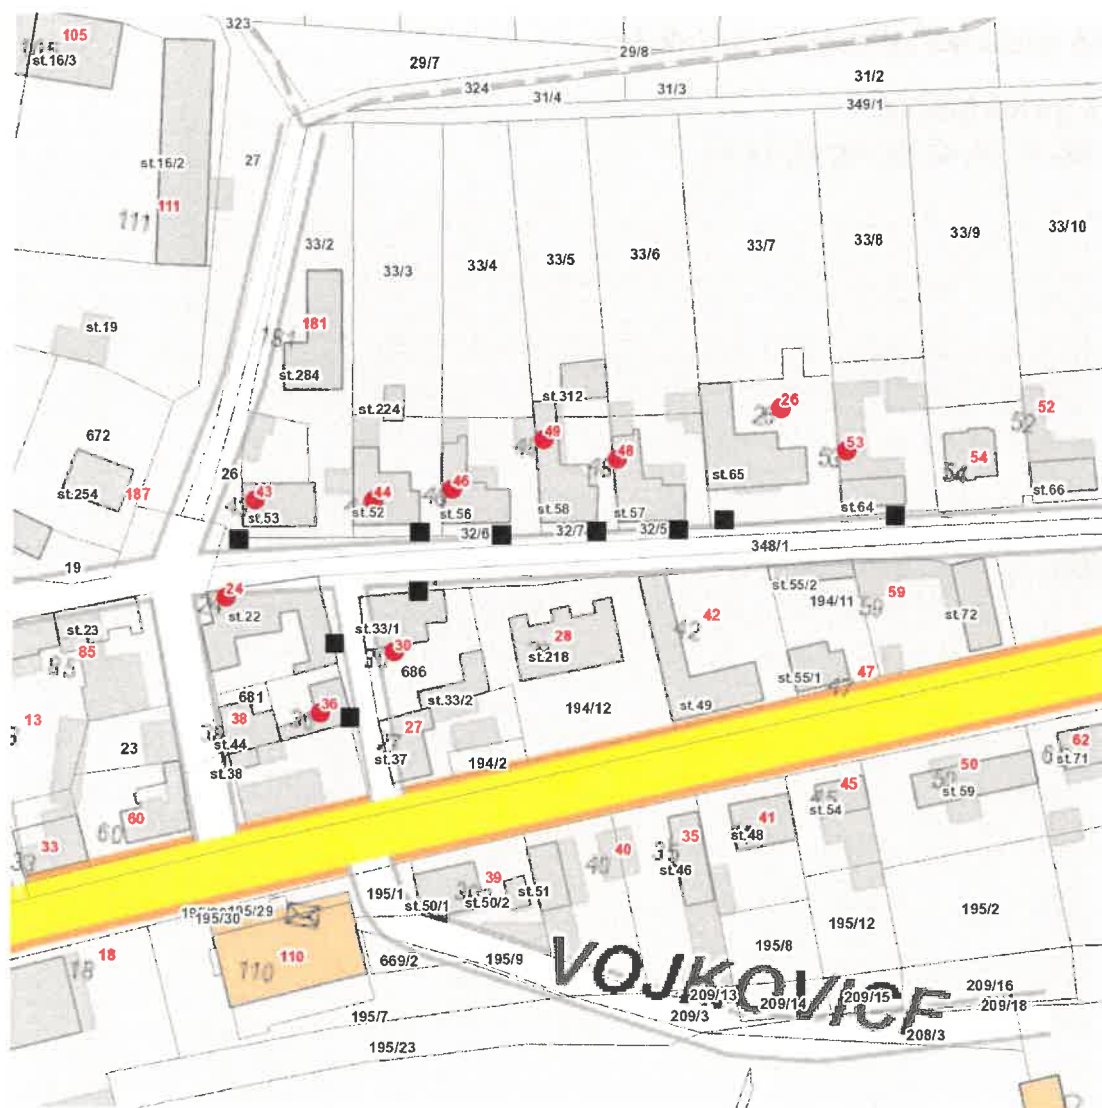

dne **22. 9. 2022** od **9:00** do **15:00** hodin

---

**Plánovaná odstávka zahrnuje tyto lokality:****Vojkovice (okres Mělník)**

č. p. 24, 26, 30, 36, 43, 44, 46, 48, 49, 53

---

**UPOZORNĚNÍ**

**Dotčené zařízení distribuční soustavy je nutné i v době odstávky považovat za zařízení pod napětím**, a proto vás žádáme o dodržení všech zásad bezpečnosti a provedení opatření potřebných k zamezení případných škod na zdraví a majetku. | Provozovatelé výroben elektřiny jsou povinni zajistit přerušeni dodávky elektřiny z výroby do vypnutého úseku distribuční soustavy.

**dne 22. 9. 2022 od 9:00 do 15:00 hodin****Orientační mapový podklad odstávkou dotčených lokalit****VYSVĚTLIVKY**

- – adresy dotčené odstávkou elektřiny
- – místa připojení k elektrické síti dotčená odstávkou

**INFORMACE ZASLÁNA**

IDDS: d5tb5p8 (Obec Vojkovice)